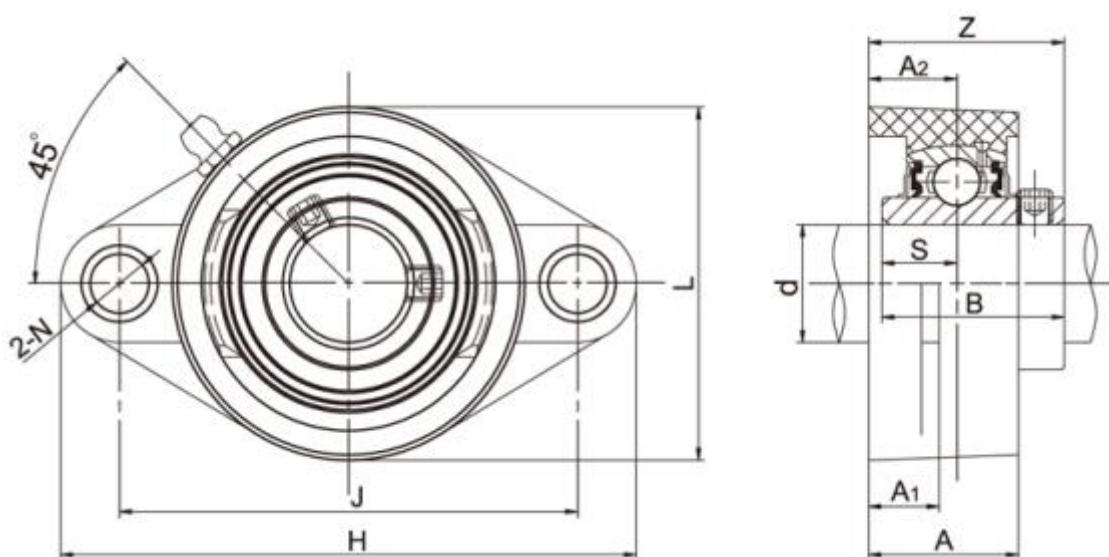

Varenummer: 54810642051

Beskrivelse: 2 huls flangeleje TP-SUCFL205 f/aksel Ø25mm
Indsats rustfast, hus termoplast sort

Mål

A = 29	L = 69
A1 = 14	N = 11
A2 = 17	S = 14.3
B = 34.1	Z = 36.7
Bolt = M10	
d = 25	
H = 131	
J = 99	